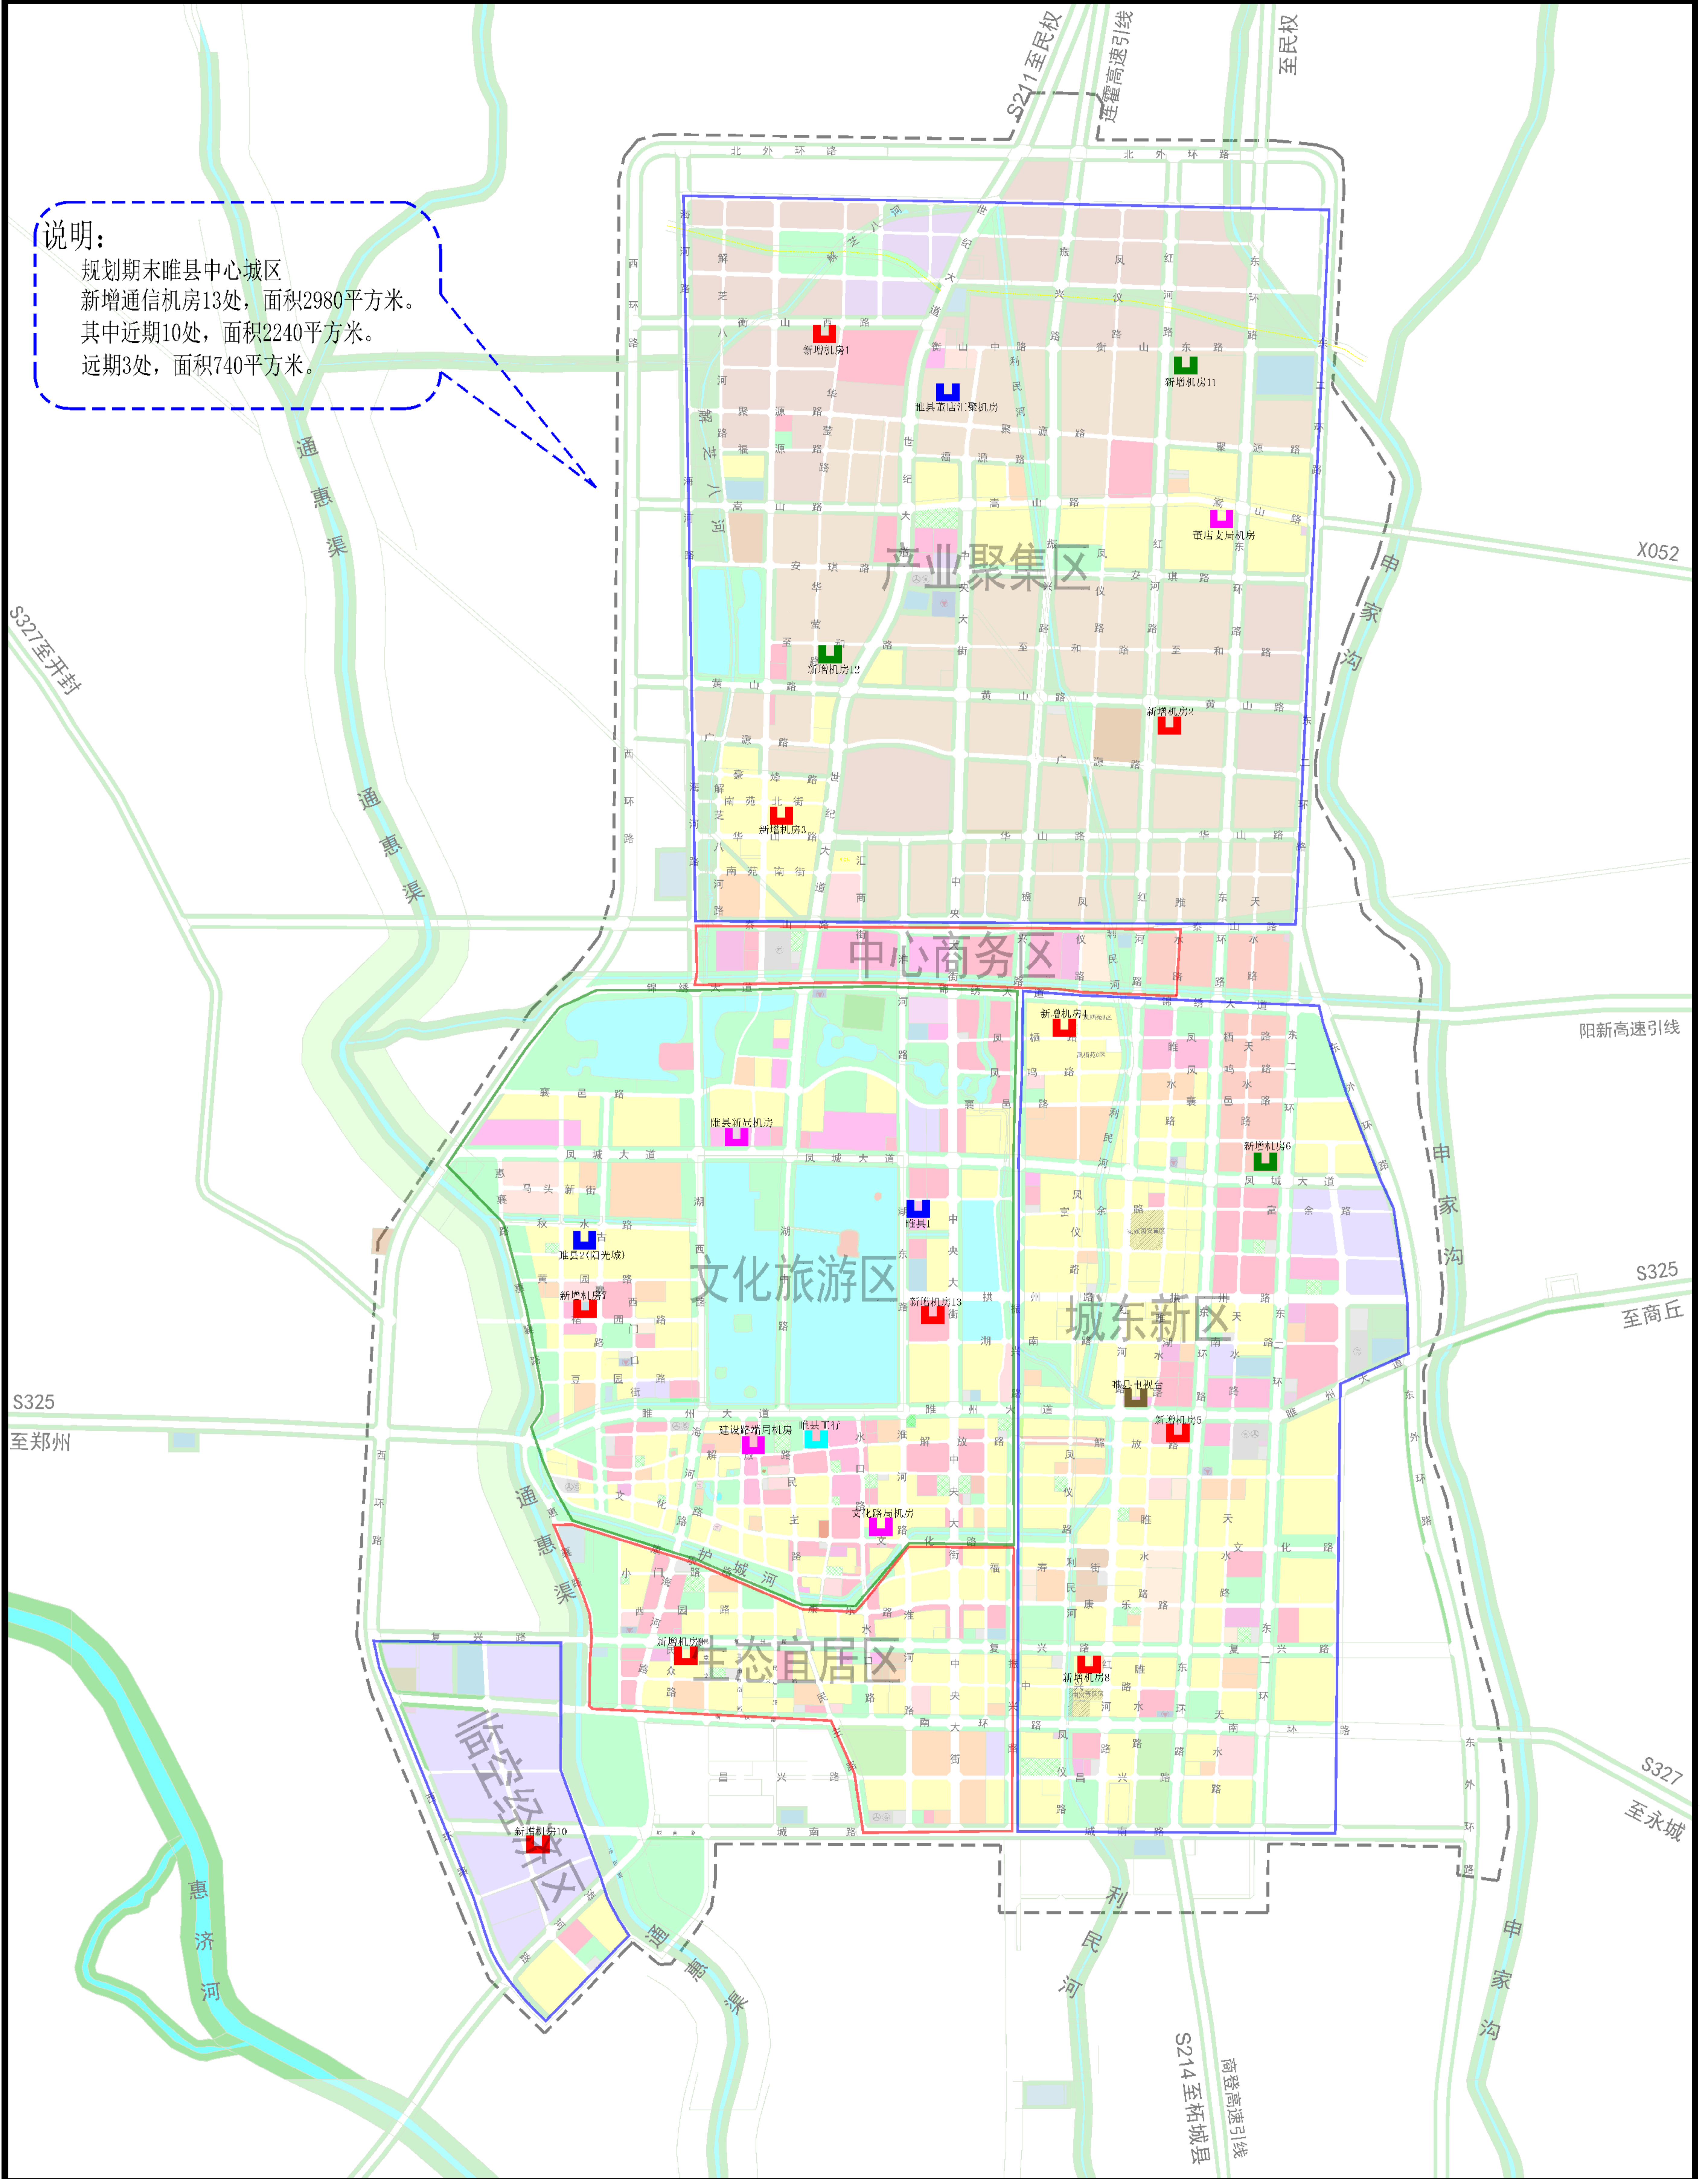

睢县5G基站建设专项规划（2020-2030年）

说明：

规划期末睢县中心城区
新增通信机房13处，面积2980平方米。
其中近期10处，面积2240平方米。
远期3处，面积740平方米。

图例：

- 移动机房现状
- 电信机房现状
- 广电机房现状
- 联通机房现状
- 机房近期规划
- 机房远期规划

河南省信息咨询设计研究有限公司
 HENAN PROVINCE INFORMATION CONSULTATION DESIGNING RESEARCH CO., LTD.

规划期末睢县中心城区通信机房分布示意图

图号

附图06